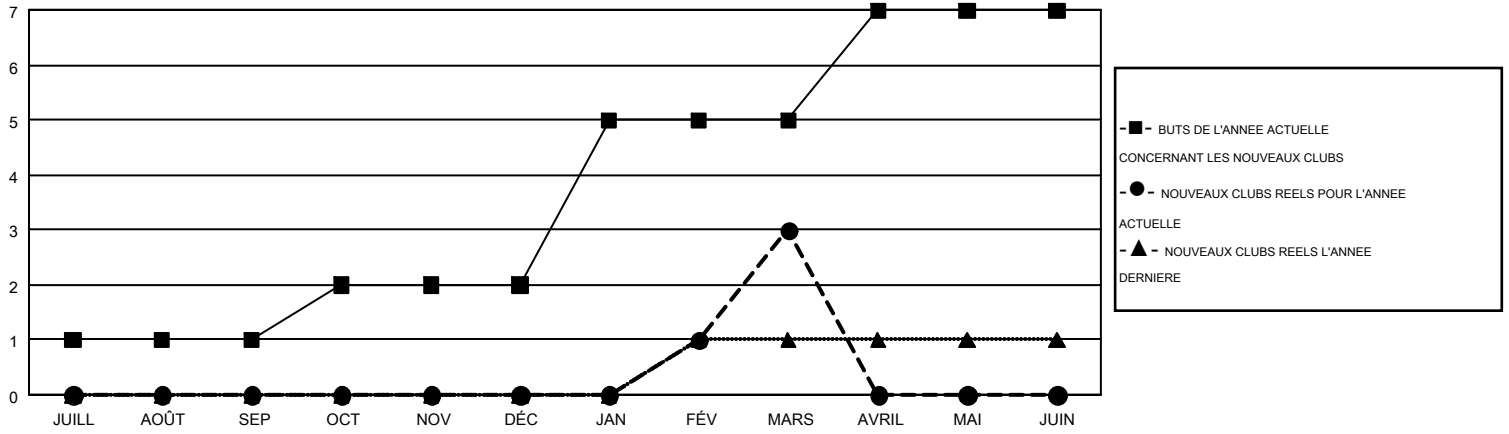

GMT MONTHLY MEMBERSHIP PROGRESS REPORT

Results as of: 3/31/2017

Multiple District 112

LOCATION: BELGIUM

GMT: JEAN-JACQUES STOFFEL-MUNCK

RC EME 4

Clubs				Membres			
RESULTATS POUR 2016-2017				RESULTATS POUR 2016-2017			
TRIMESTRE	BUT CONCERNANT LES NOUVEAUX CLUBS	NOUVEAUX CLUBS	CLUBS ANNULÉS	TRIMESTRE	OBJECTIF DE CROISSANCE NETTE DES NOUVEAUX MEMBRES (excluant les membres réintégrés ou transférés)	TOTAL DE LA CROISSANCE DES NOUVEAUX MEMBRES (excluant les membres réintégrés ou transférés)	TOTAL DES MEMBRES RADIES (y compris les transferts)
JUILL/AOÛT/SEP	1	0	5	JUILL/AOÛT/SEP	15	80	107
OCT/NOV/DÉC	1	0	0	OCT/NOV/DÉC	31	98	139
JAN/FÉV/MARS	3	3	0	JAN/FÉV/MARS	81	189	126
AVRIL/MAI/JUIN	2	0	0	AVRIL/MAI/JUIN	57	0	0

BUTS ET NOUVEAUX CLUBS REELS - CUMULATIF

BUTS ET MEMBRES REELS - CUMULATIF

CLUBS RADIES: 5	159 CLUBS OF 289 ONT AJOUTE 1 OU PLUSIEURS NOUVEAUX MEMBRES	DISTRIBUTION PAR SEXE
		HOMME 6,583 (86.92%)
		FEMME 991 (13.08%)
MEMBRES RADIES		NOMBRE TOTAL DE MEMBRES 64
DECEDE 51	CLIQUEZ ICI POUR LES INFORMATIONS CUMULATIVES SUR LES EFFECTIFS	D'UNITÉS FAMILIALES
CLUB ANNULÉ 0		MEMBRES DE FAMILLE QUI RÉGLEMENT LA MOITIÉ DES COTISATIONS 32
AUTRE 321		
TOTAL 372		