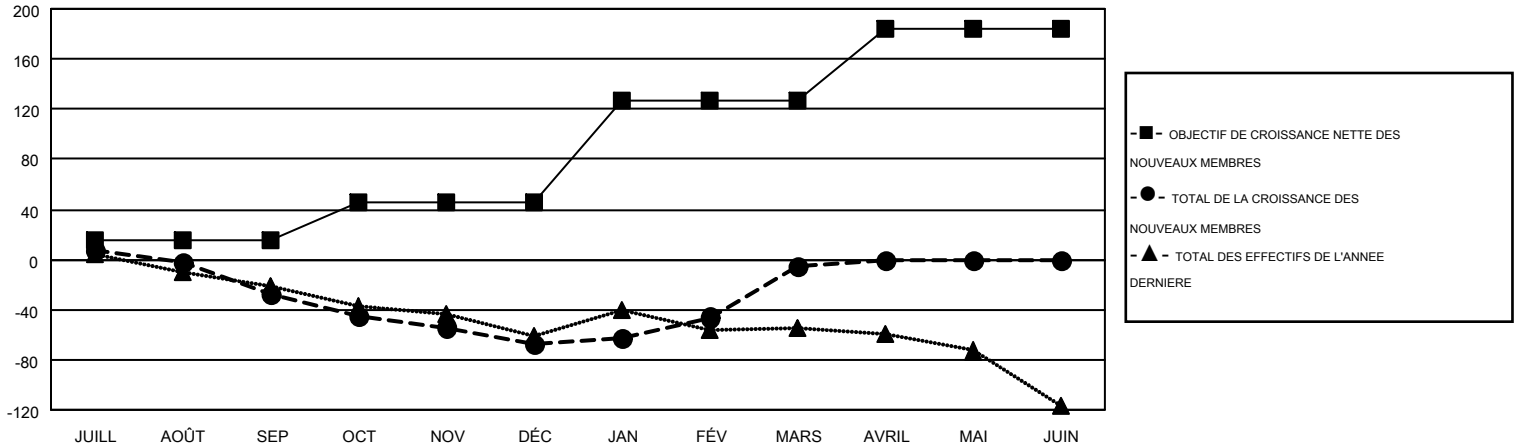

BUTS ET MEMBRES REELS - CUMULATIF

CLUBS RADIES: 5	159 CLUBS OF 289 ONT AJOUTE 1 OU PLUSIEURS NOUVEAUX MEMBRES	DISTRIBUTION PAR SEXE
		HOMME 6,583 (86.92%)
		FEMME 991 (13.08%)
MEMBRES RADIES		NOMBRE TOTAL DE MEMBRES 64
DECEDE 51	CLIQUEZ ICI POUR LES INFORMATIONS CUMULATIVES SUR LES EFFECTIFS	D'UNITÉS FAMILIALES
CLUB ANNULÉ 0		MEMBRES DE FAMILLE QUI RÉGLEMENT LA MOITIÉ DES COTISATIONS 32
AUTRE 321		
TOTAL 372